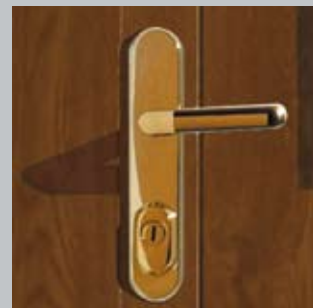

PERITO

Trojbodové automatické zamykanie

Vďaka tomuto riešeniu sa dvere po zabuchnutí automaticky zavrujú naraz v troch bodoch. Týmto jednoduchým spôsobom sú dvere veľmi tesne po celej výške medzi rámom a krídлом. Toto riešenie taktiež spĺňa požiadavky poisťovní pre zabezpečenie dverí v budovách, čo znamená, že plnohodnotne nahrádza druhý dodatkový zámok.

Kľučky a madlá

V ponuke sú dostupné rôzne farby a tvary kľučiek a madiel. Taktiež široký výber ďalších doplnkov - priezorov, klopadiel či ozdobných pošťových schránok, dovoľuje dodať vstupu do domu individuálny charakter.

Dverové pánty

Sú regulovateľné v troch smeroch, čo zabezpečí vchodovým dverám od OKNOPLAST-Group presnosť, bezporuchovosť a funkčnosť po mnoho rokov. V ponuke sú aj ručne maľované pánty vo farbách prispôbených farbe samotných dverí.

Prah

Konštrukcia hliníkového prahu s prerušeným tepelným mostom chráni pred prerúzaním dverí a zároveň prefukovaním vetra. A to pri nízkej výške umožňujúcej komfortné užívanie dverí.

Pevnosť

Oceľové pozinkované výstuhy uzavretého tvaru, hrubé až 3 milimetre zabezpečujú dverám statickú tuhosť a trvácnosť. Vďaka tomu dvere odolávajú výkyvom teplôt a častému používaniu.